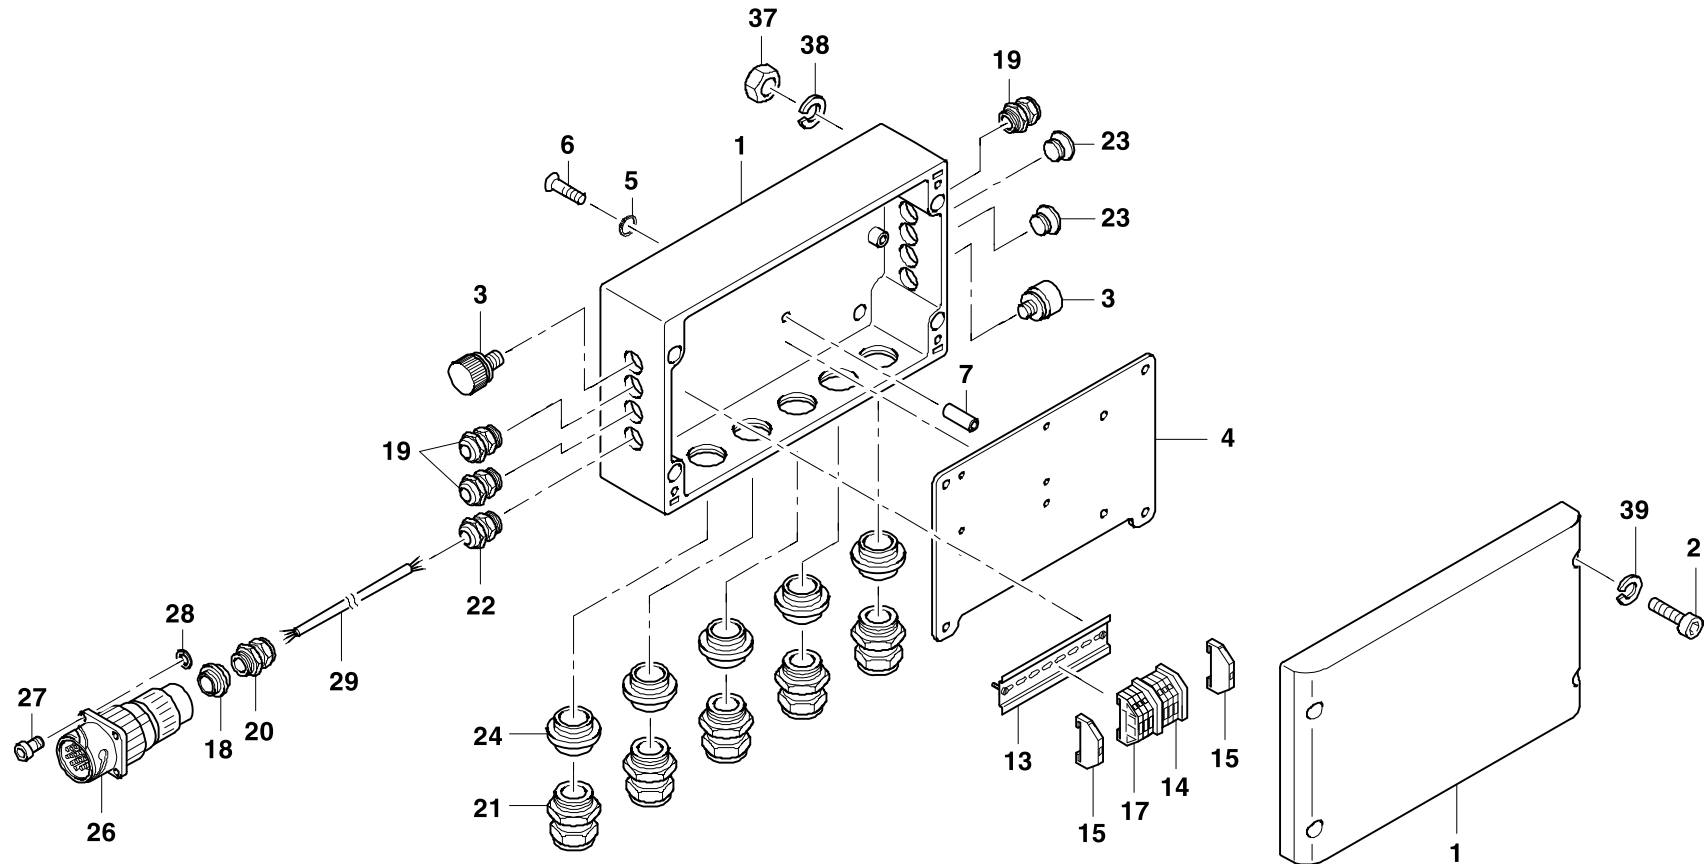

**GROVE**

E.-TEILE I/O TERMINAL TELEZYLINDER  
 ELECTR. PARTS I/O TERMINAL TELESCOPE CYLINDER

BILDТАFEL  
 PICTORIAL DISPLAY

**GMK 3055**

03.09

**3078561-ETL A**

1/3

**G 786**

E.-TEILE I/O TERMINAL TELEZYLINDER  
ELECTR. PARTS I/O TERMINAL TELESCOPE CYLINDER

BILDTAFEL  
PICTORIAL DISPLAY

GMK 3055

03.09

3078561-ETL A

2/3

G 786